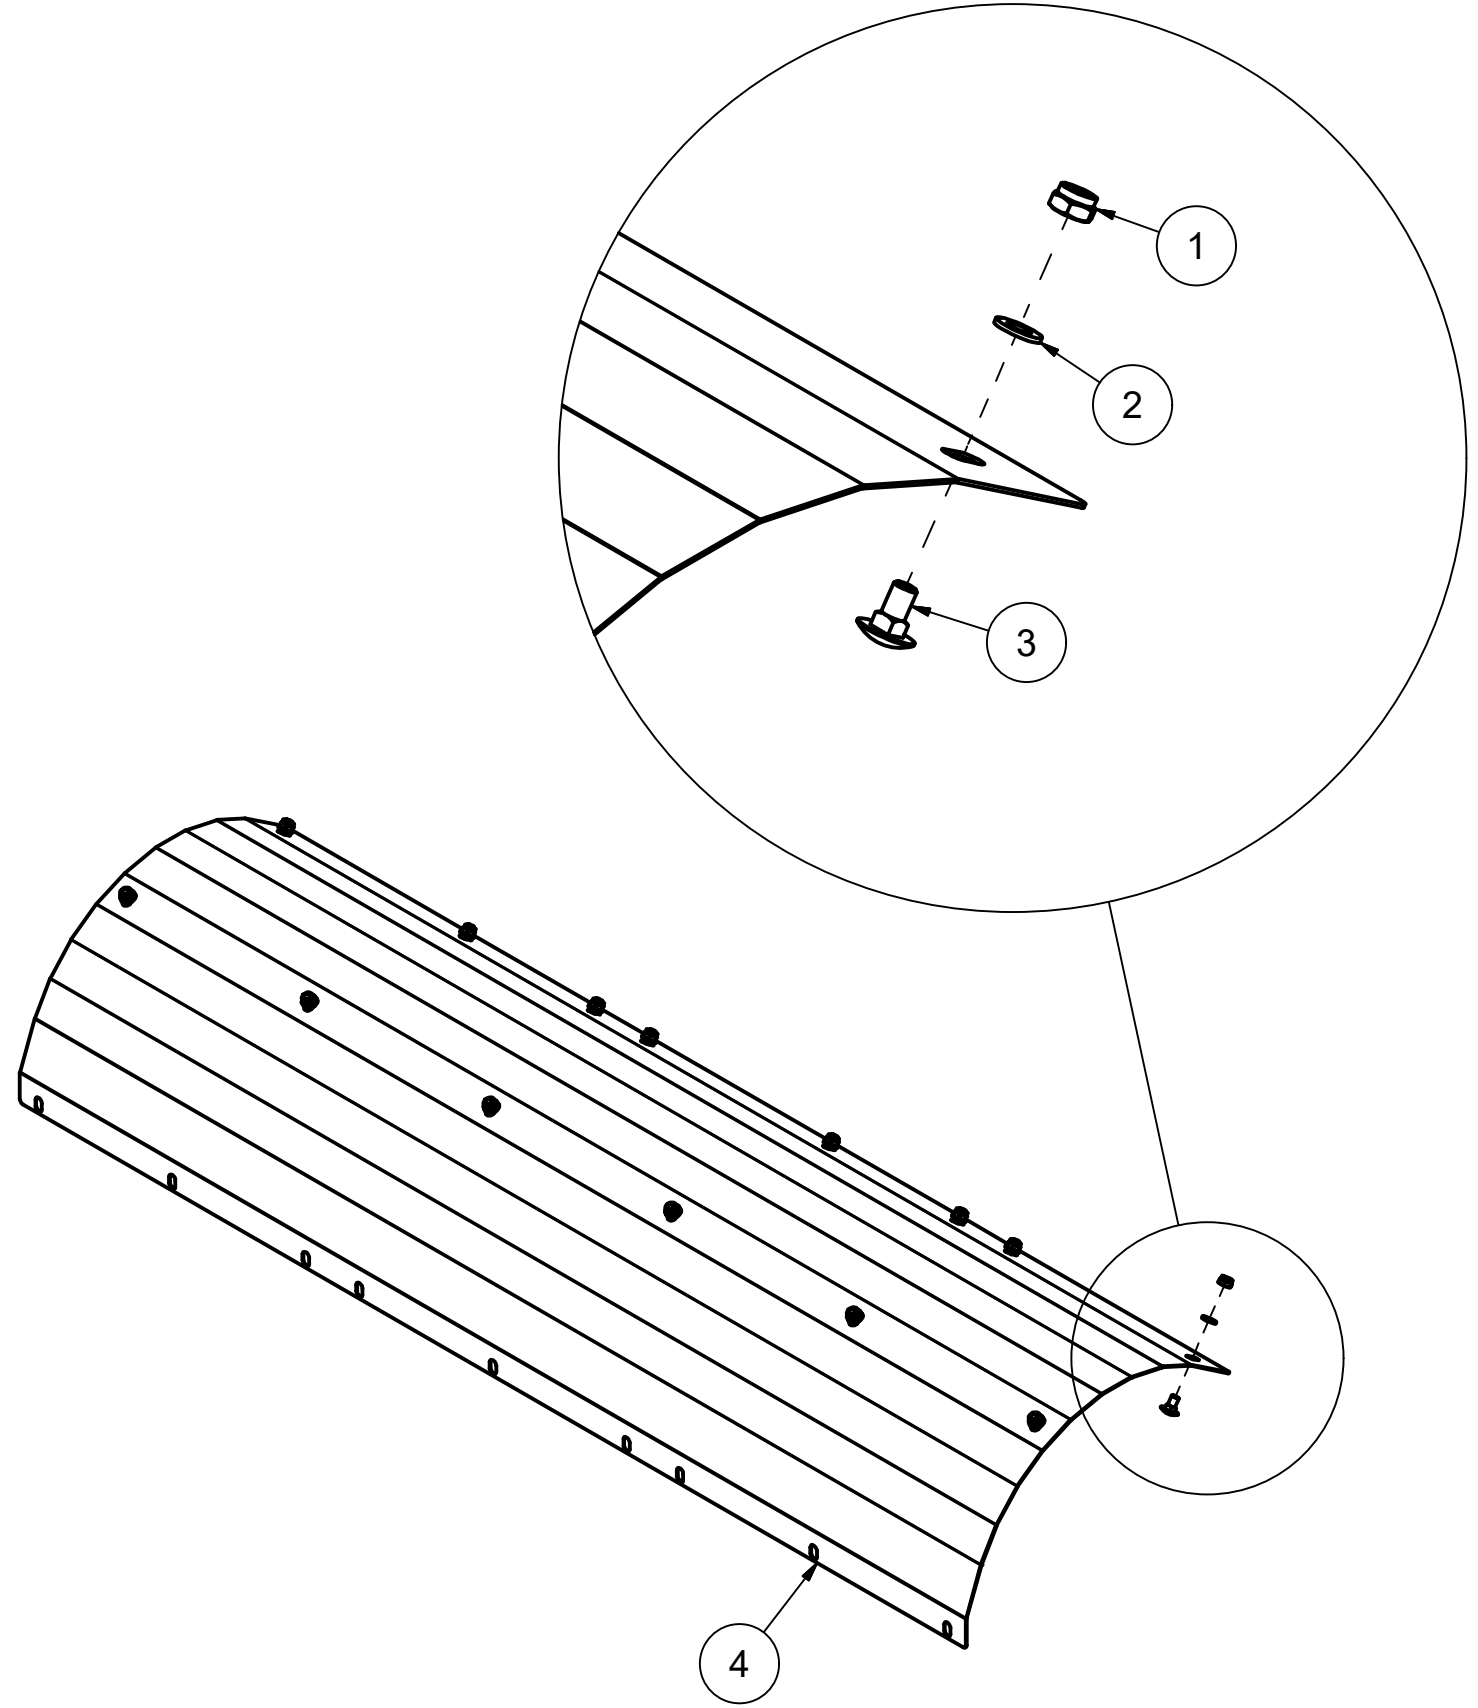

27218008 Protective cover

Pos	Qty	Article no	Designation
1	14	2483610	Locking nut M10 EIZn DIN 985
2	14	2531060	Washer M10 EIZn DIN 125
3	14	2344295	Locking screw M10x20 EIZn 8.8 DIN 603
4	1	12721008	Protective cover