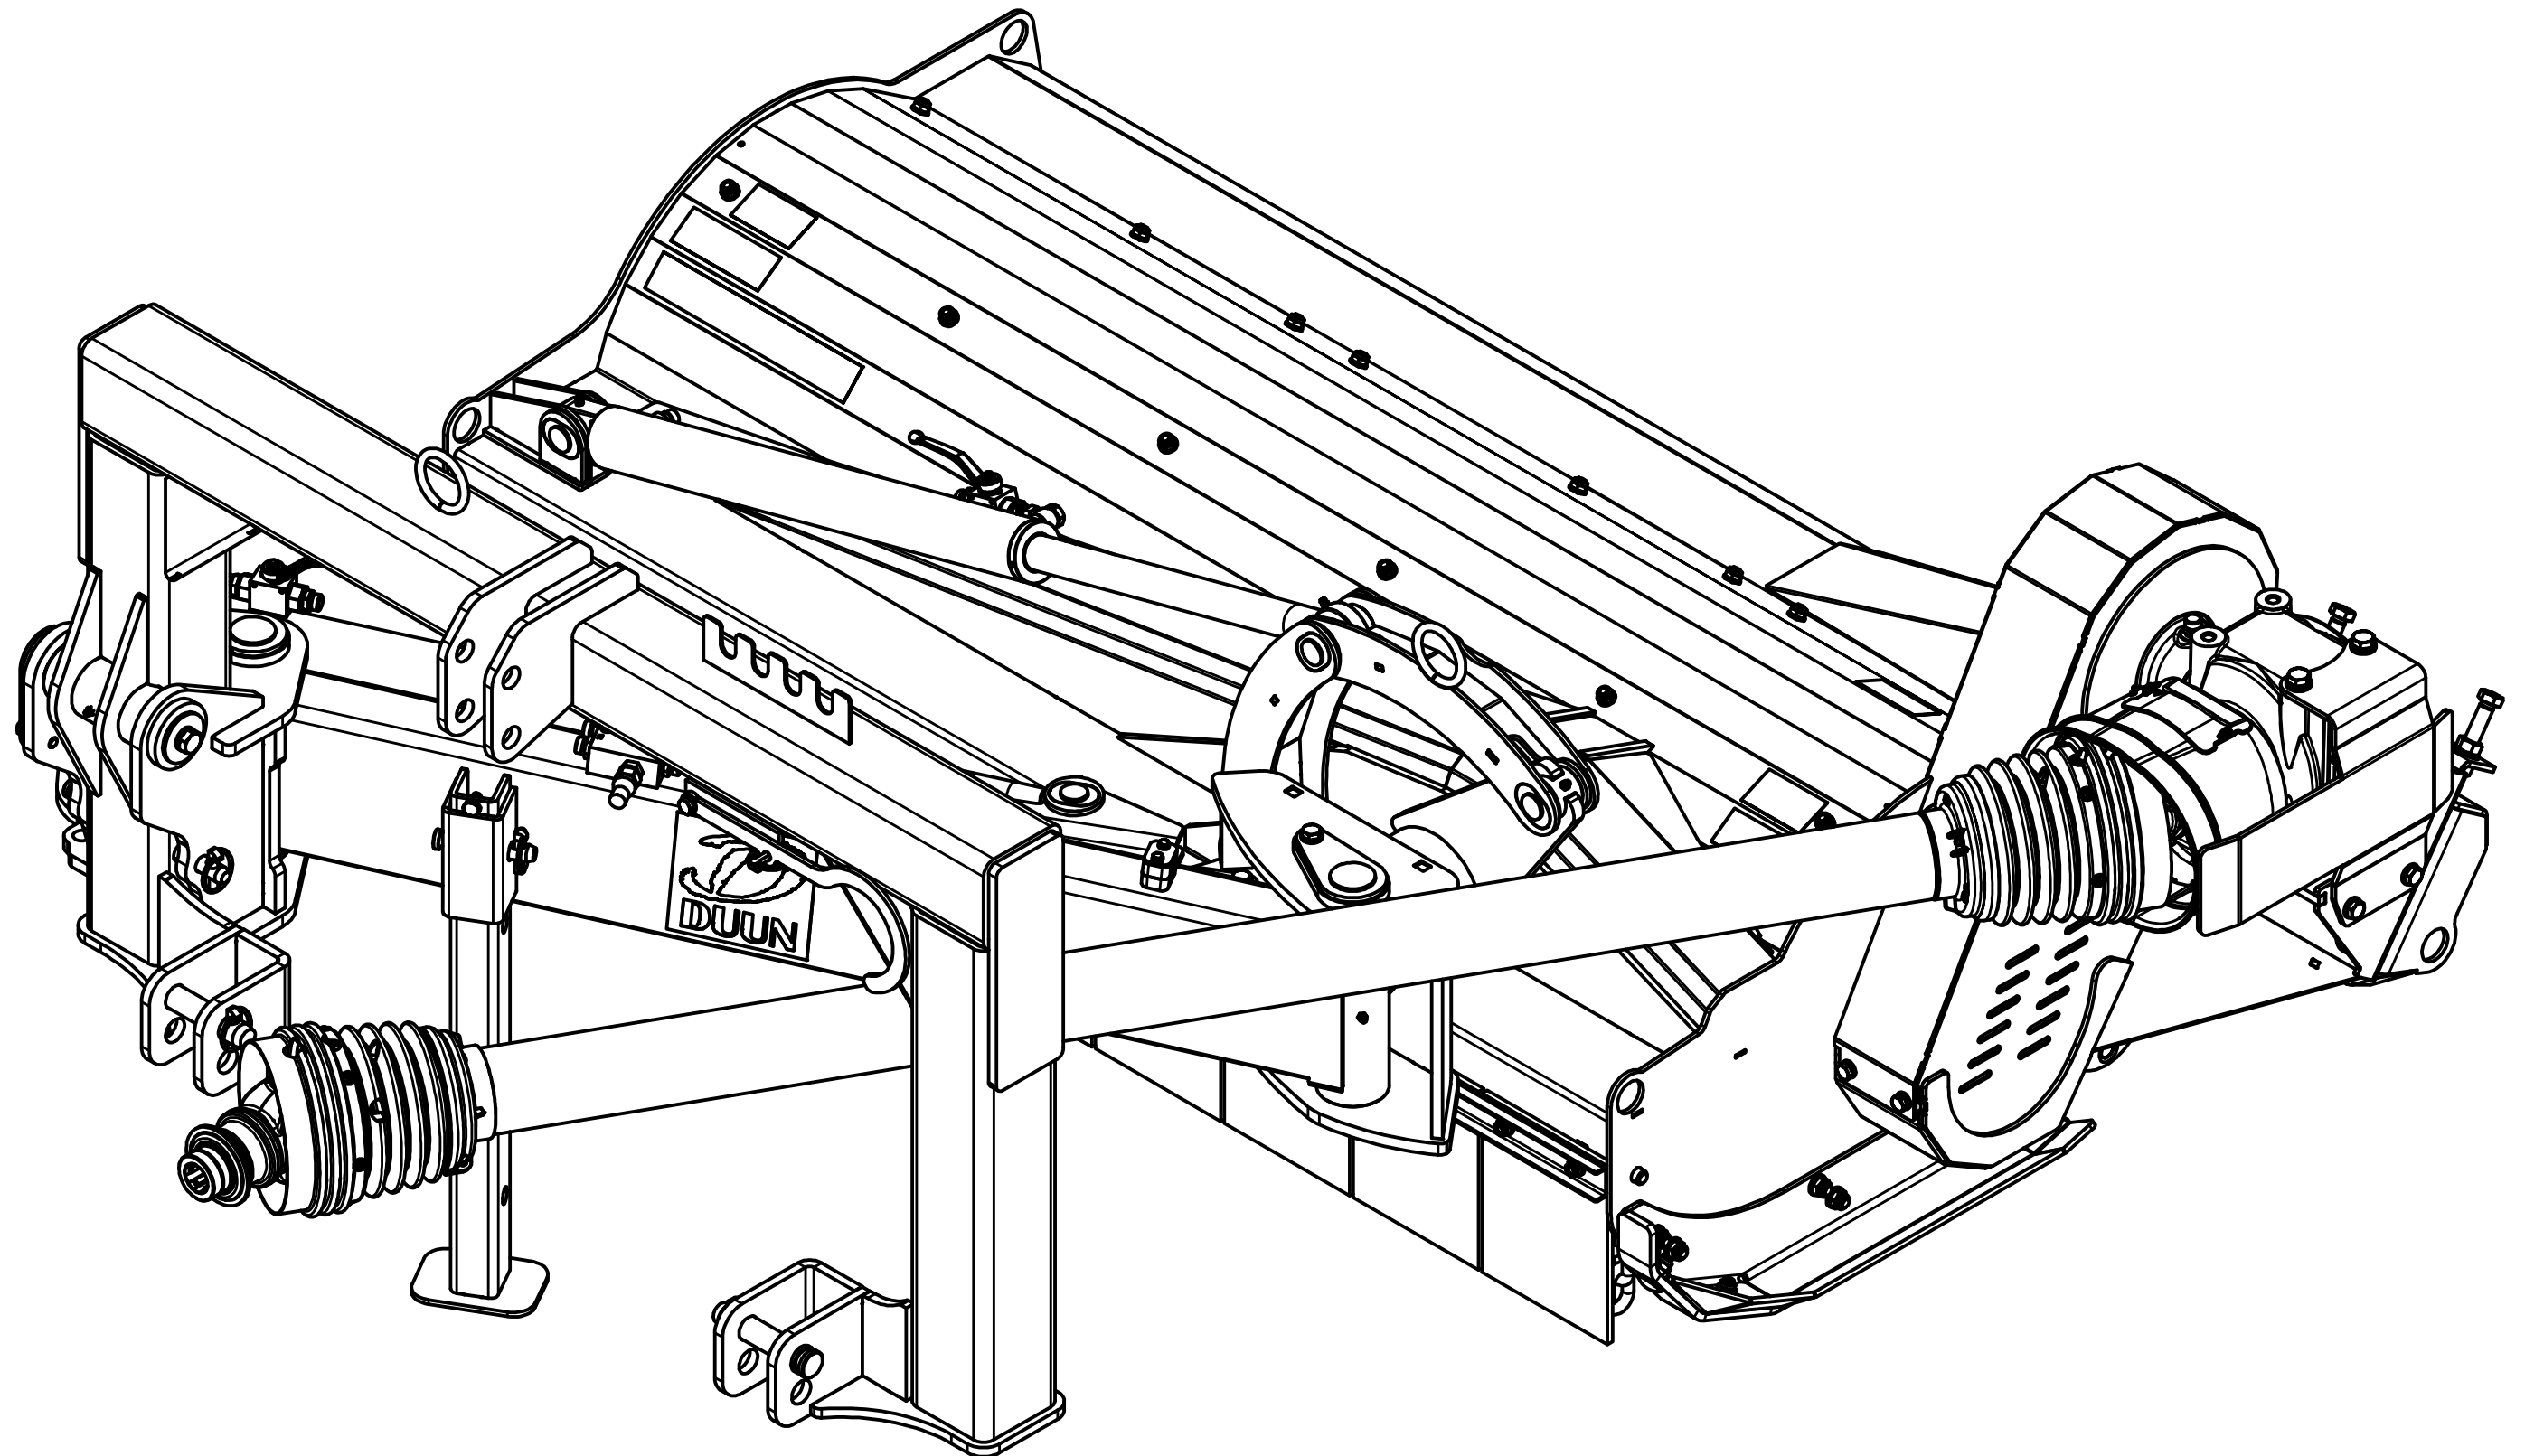

BPA180

Spare parts catalogue

Duun Industrier as
7630 Åsen, Norway
www.duun.no

27218001 Hull

Pos	Qty	Article no	Designation
1	1	2935063	Sticker 68x40 CE
2	1	2935185	Sticker 90x48 Crush hazard
3	2	2935186	Sticker 48x90 Hold avstand
4	2	2935188	Sticker 135x48 Cut hazard
5	4	2531060	Washer M10 EIZn DIN 125
6	4	2534060	Spring washer M10 EIZn DIN 127
7	4	2422295	Hexagon screw M10x20 EIZn 8.8 DIN 933
8	1	2935189	Sticker 90x48 Belt tightening
9	18	2483611	Locking nut M12 EIZn DIN 985
10	18	2531069	Washer M12 EIZn DIN 125
11	12	2344348	Locking screw M12x30 EIZn 8.8 DIN 603
12	2	2935088	Sticker 90x48 Crushing hand hazard
13	1	12720021	Cover
14	1	12720063	Side bracket
15	1	12720065	Side bracket
16	2	12720064	Wear steel
17	6	2344350	Locking screw M12x35 EIZn 8.8 DIN 603
18	1	12721001	Hull BPA180
19	1	2935178	Sticker BPA180
20	1	2935121	Sticker 45x309 Mulcher