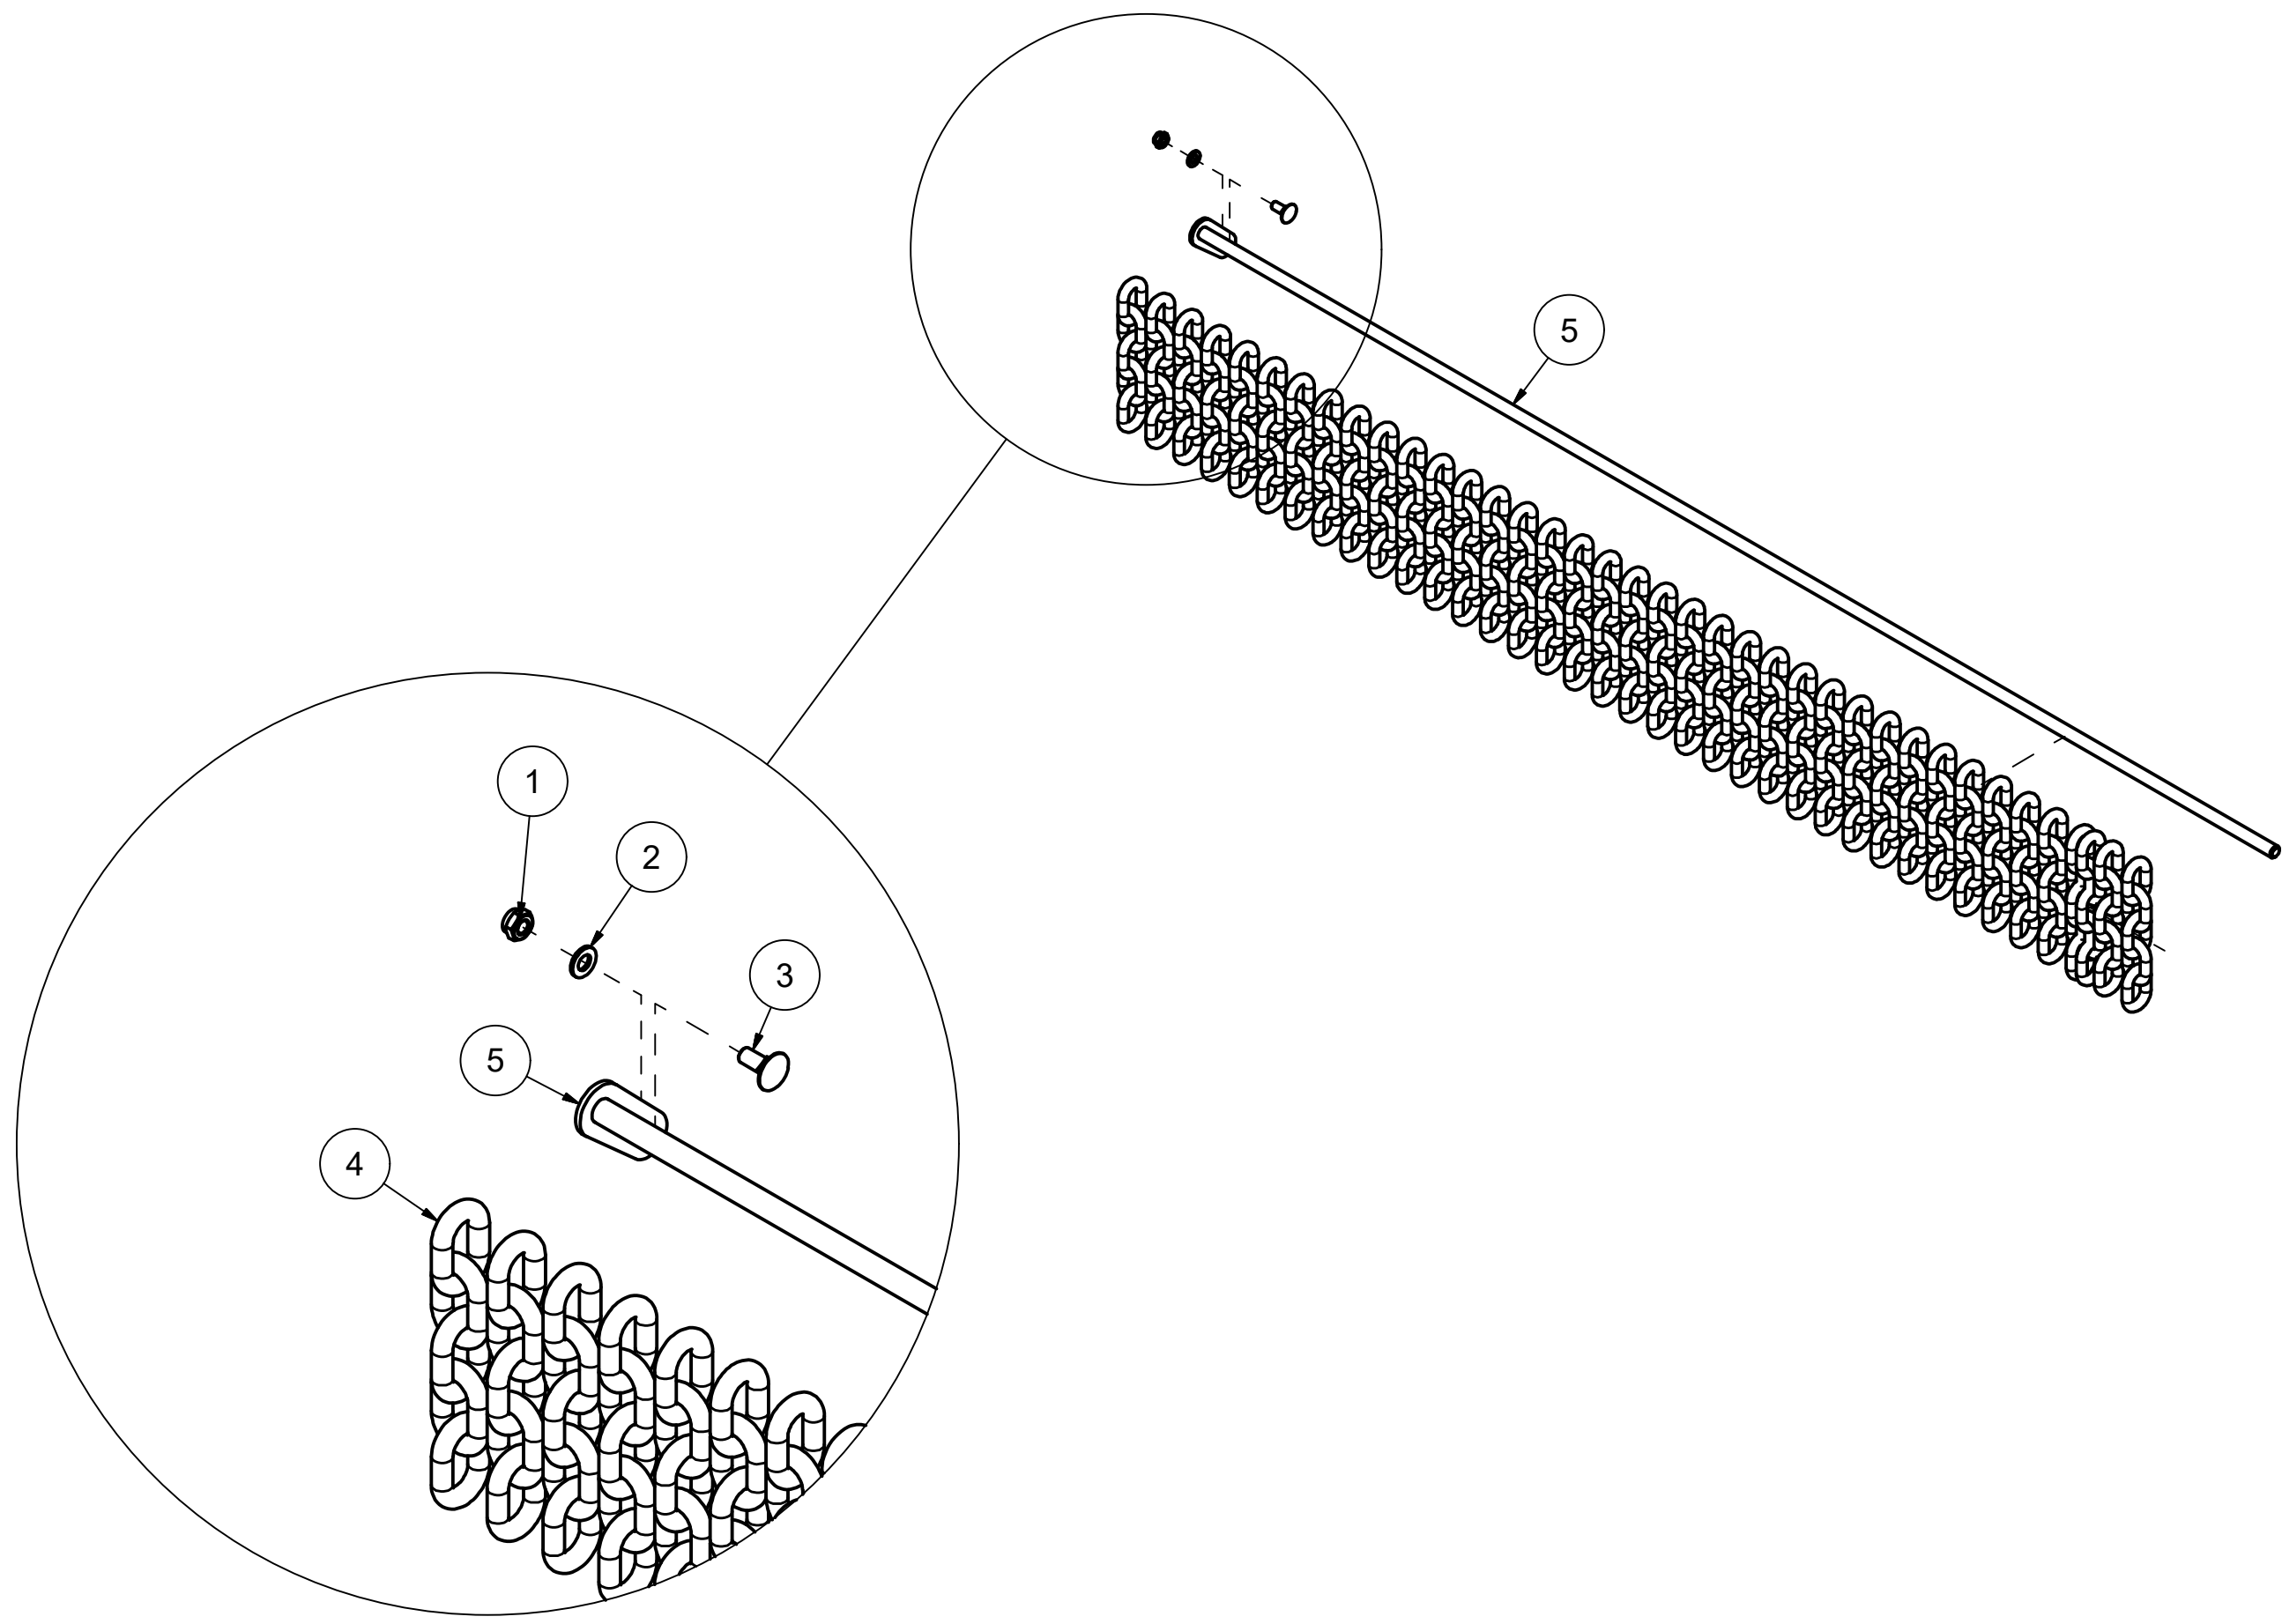

27218007 Protection chain

Pos	Qty	Article no	Designation
1	1	2483610	Locking nut M10 EIZn DIN 985
2	1	2531060	Washer M10 EIZn DIN 125
3	1	2344330	Locking screw M10x25 EIZn 8.8 DIN 603
4	38	2555015	Chain
5	1	12721006	Rod