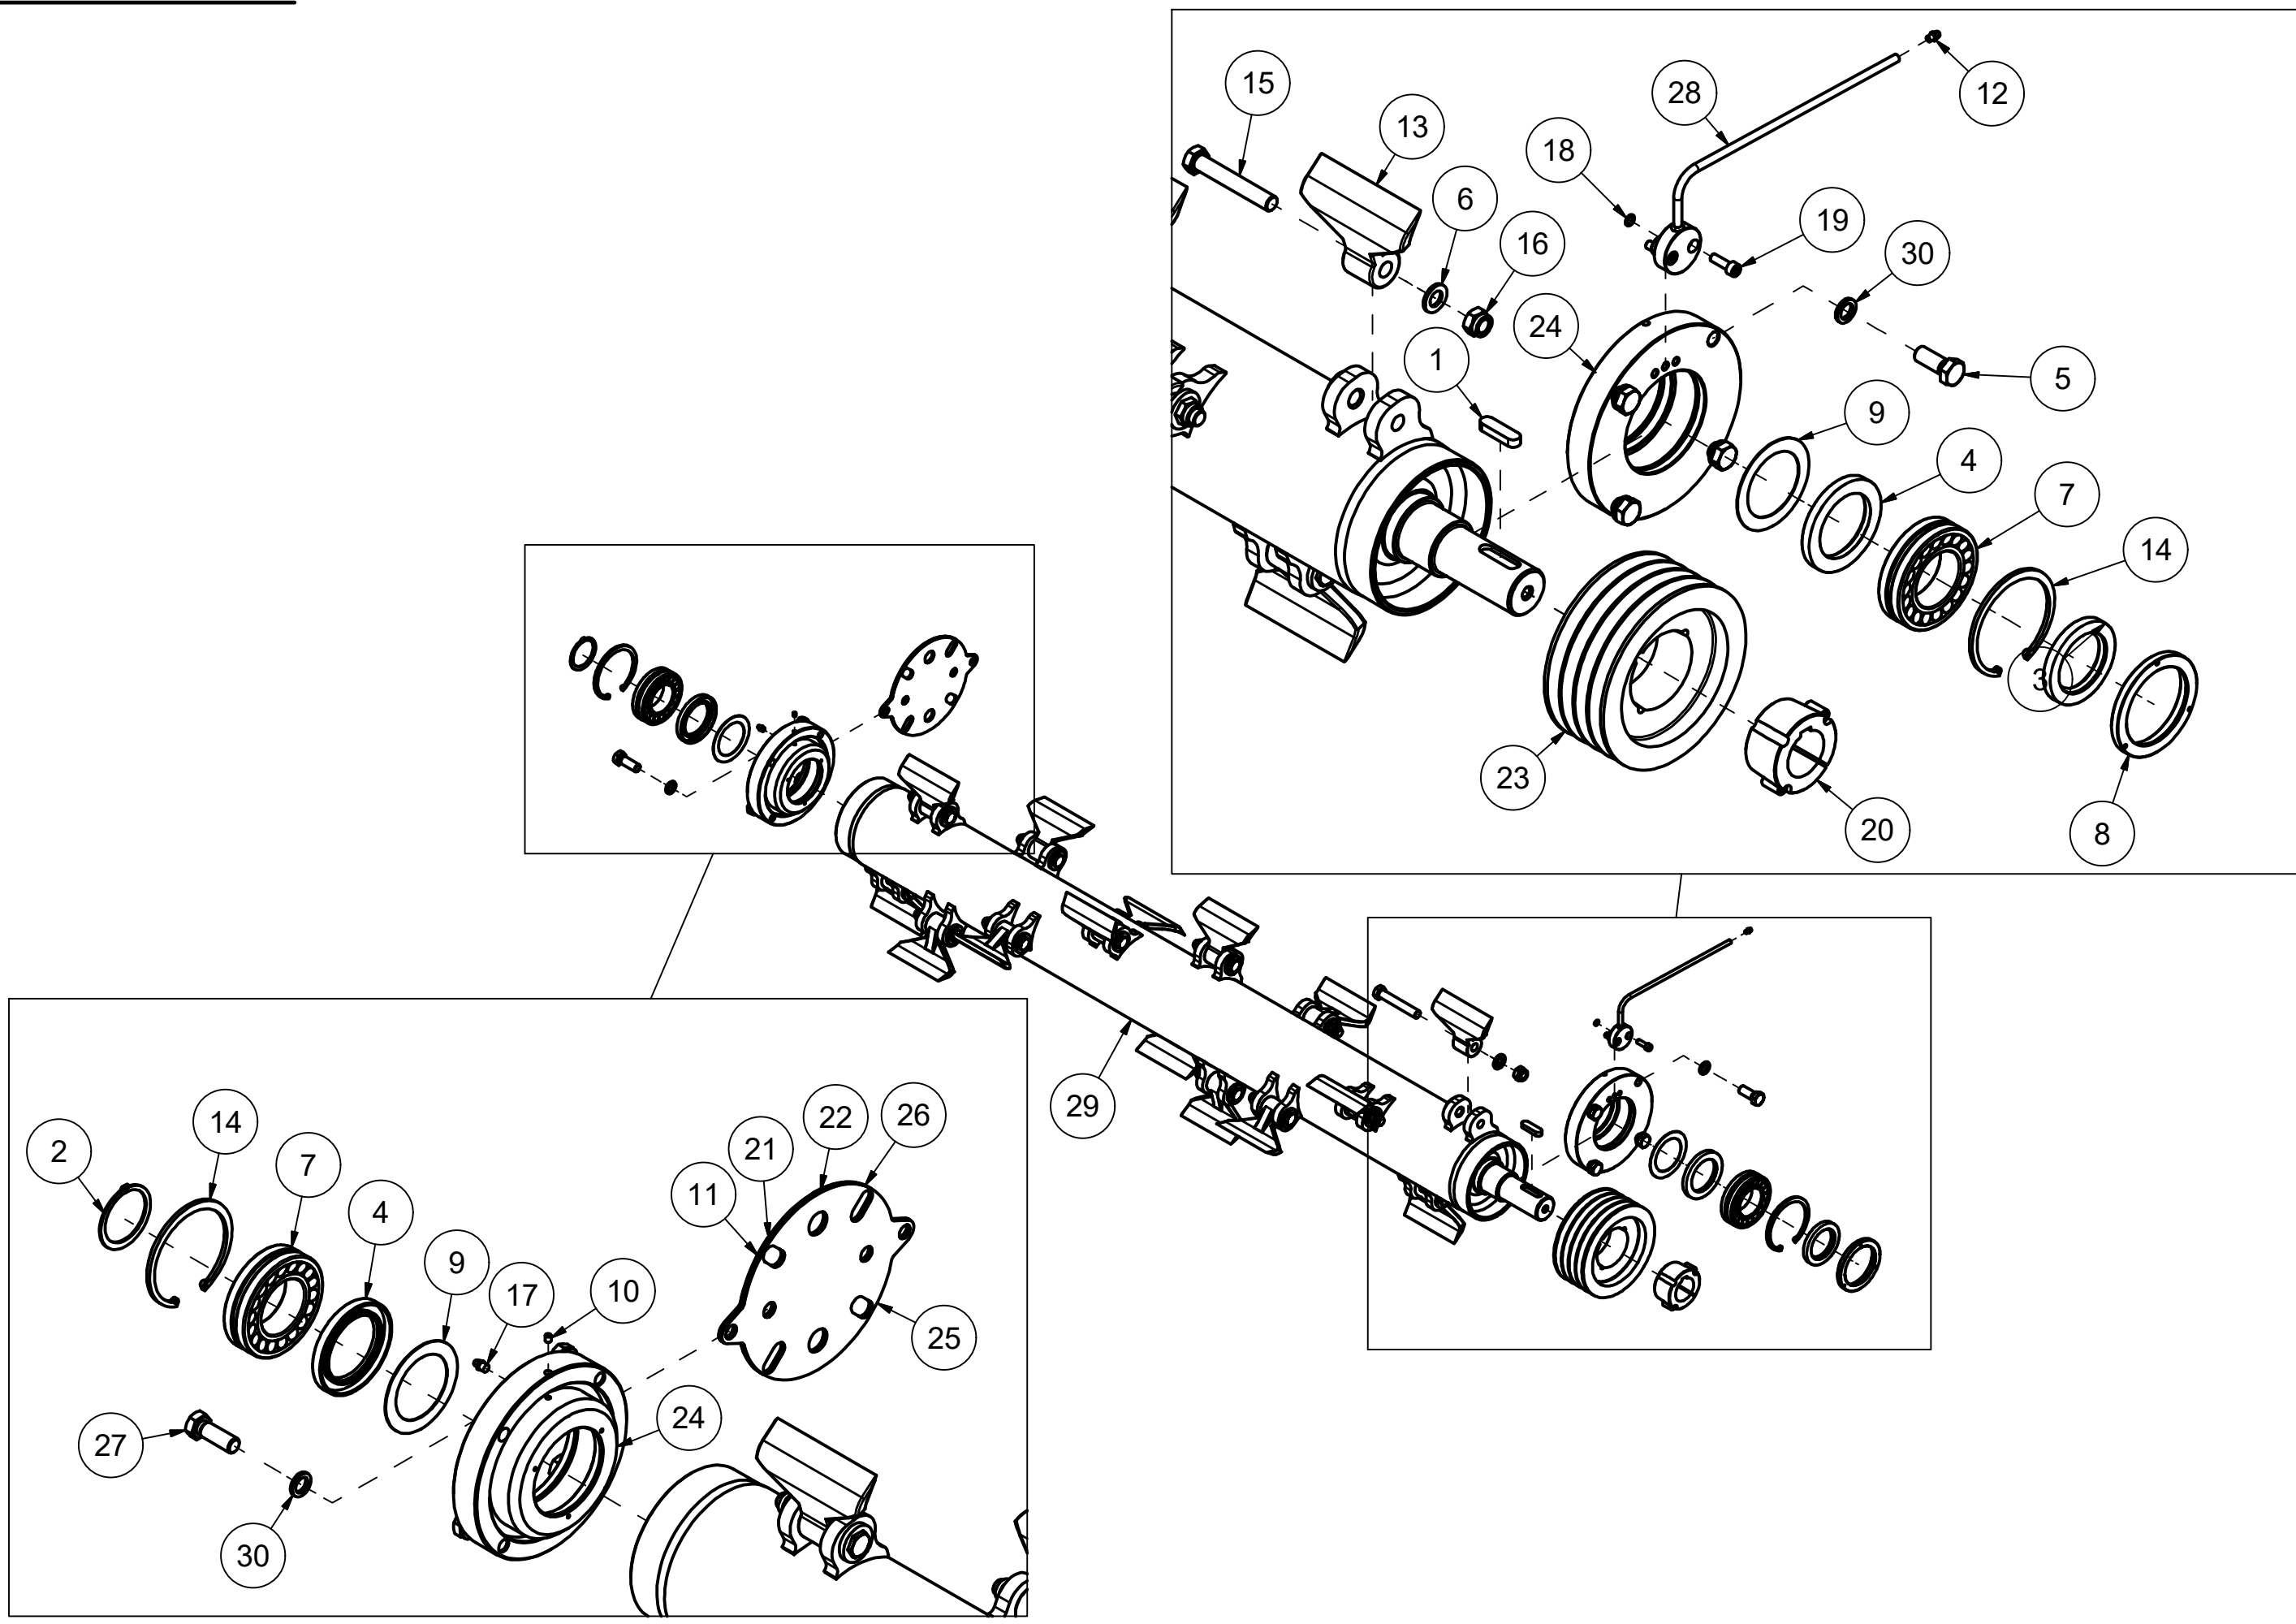

27218003 Rotor

Pos	Qty	Article no	Designation
1	1	2115175	Cotter 14x9 L50 St DIN 6885A
2	1	2553160	Seeger ring A 60x2,0 DIN 471
3	1	2234157	Simmerring Ø60/90x10
4	2	2234161	Simmerring Ø70/100x10 AS
5	4	2422489	Hexagon screw M16x40 EIZn 8.8 DIN 933
6	16	2531078	Washer M16 EIZn DIN 125
7	2	2953322	Roller bearing 22212.EAW33C3 Ø60/110x28
8	1	12712015	Ring
9	2	12710043	Holding washer
10	2	2473195	Threaded pin M6x6 St DIN 916
11	1	12712017	Rotor Shim 3 mm
12	1	2478409	Grease nipple, Straight M6
13	16	2112210	Hammer knife
14	2	2553310	Seeger ring I 110x4,0 DIN 472
15	16	2428502	Hexagon screw M16x1,5x100 EIZn 10.9 DIN 960
16	16	2482613	Locking nut M16x1,5 EIZn DIN 985
17	1	2478407	Grease nipple, Straight M8
18	1	2233008	O-ring 8,00x2,00 NBR 70
19	2	2472315	Unbrako cylinder screw M8x25 EIZn DIN 912
20	1	2965317	Bushing Ø50 TL2517
21	1	12712031	Rotor Shim 2 mm
22	1	12712034	Rotor Shim 1 mm
23	1	2965355	Pulley 190x4 SPB 2517
24	2	12710057	Bearing
25	1	12712070	Rotor Shim 5 mm
26	1	12712069	Rotor Shim 4 mm
27	4	2422491	Hexagon screw M16x45 EIZn 8.8 DIN 933
28	1	12720036	Lubrication adapter
29	1	12721002	Rotor 180
30	8	2532078	Locking washer M16 EIZn Nord-lock