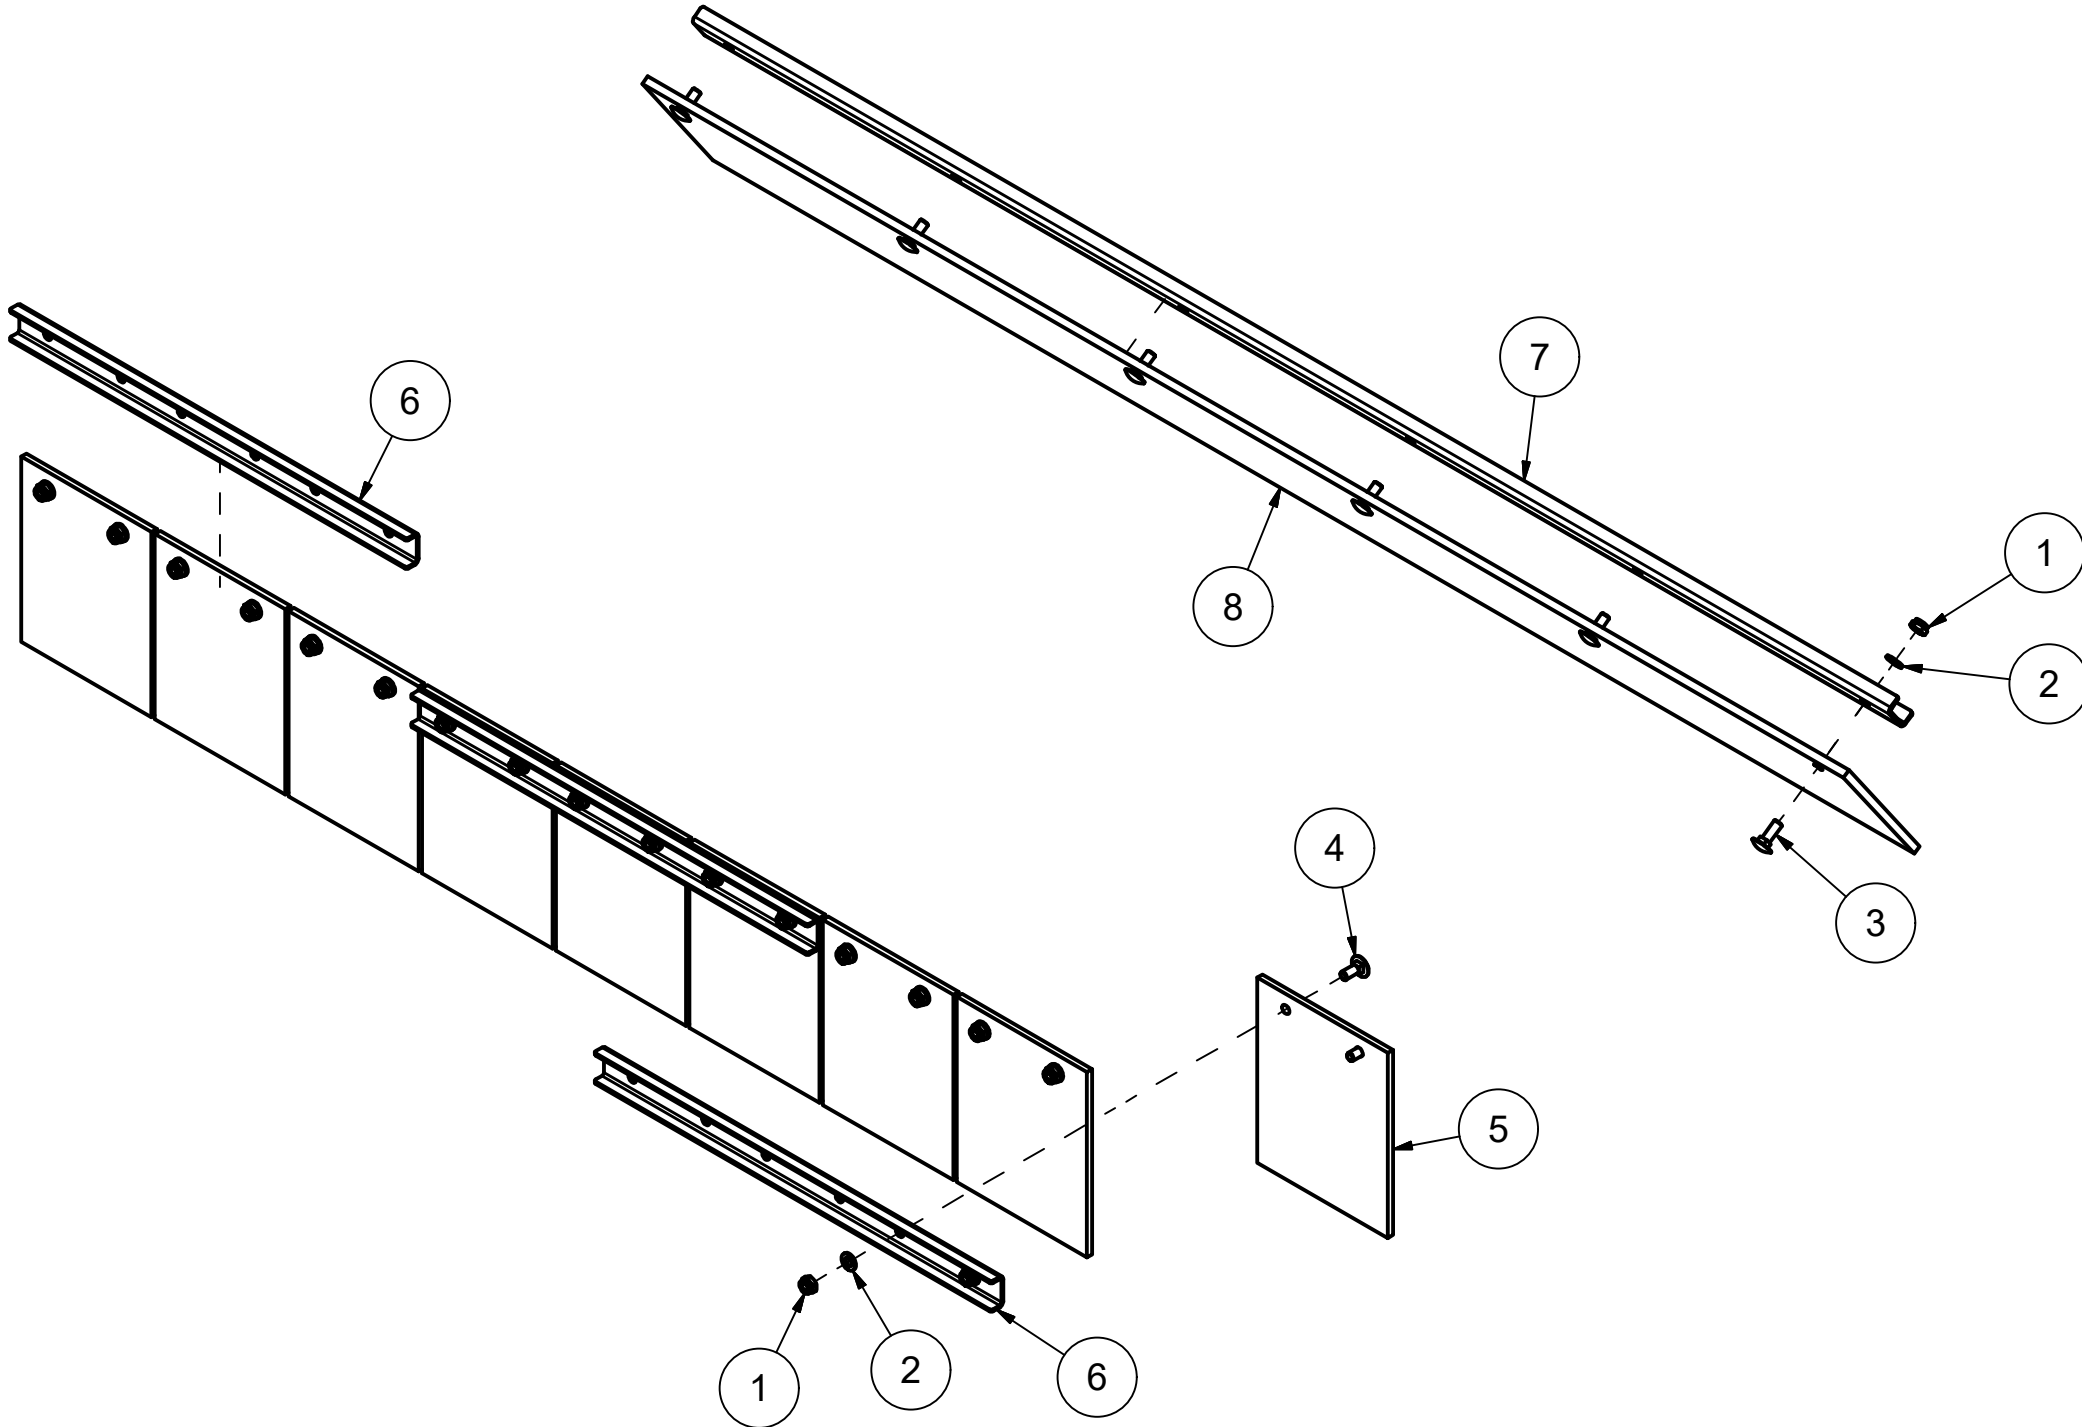

27218006 Protection

Pos	Qty	Article no	Designation
1	24	2483610	Locking nut M10 EIZn DIN 985
2	24	2531060	Washer M10 EIZn DIN 125
3	6	2344331	Locking screw M10x30 EIZn 8.8 DIN 603
4	18	2344330	Locking screw M10x25 EIZn 8.8 DIN 603
5	9	2222133	Rubber protection
6	3	12720060	Rail clamp
7	1	12721004	Rail clamp
8	1	2222156	Rubber plate