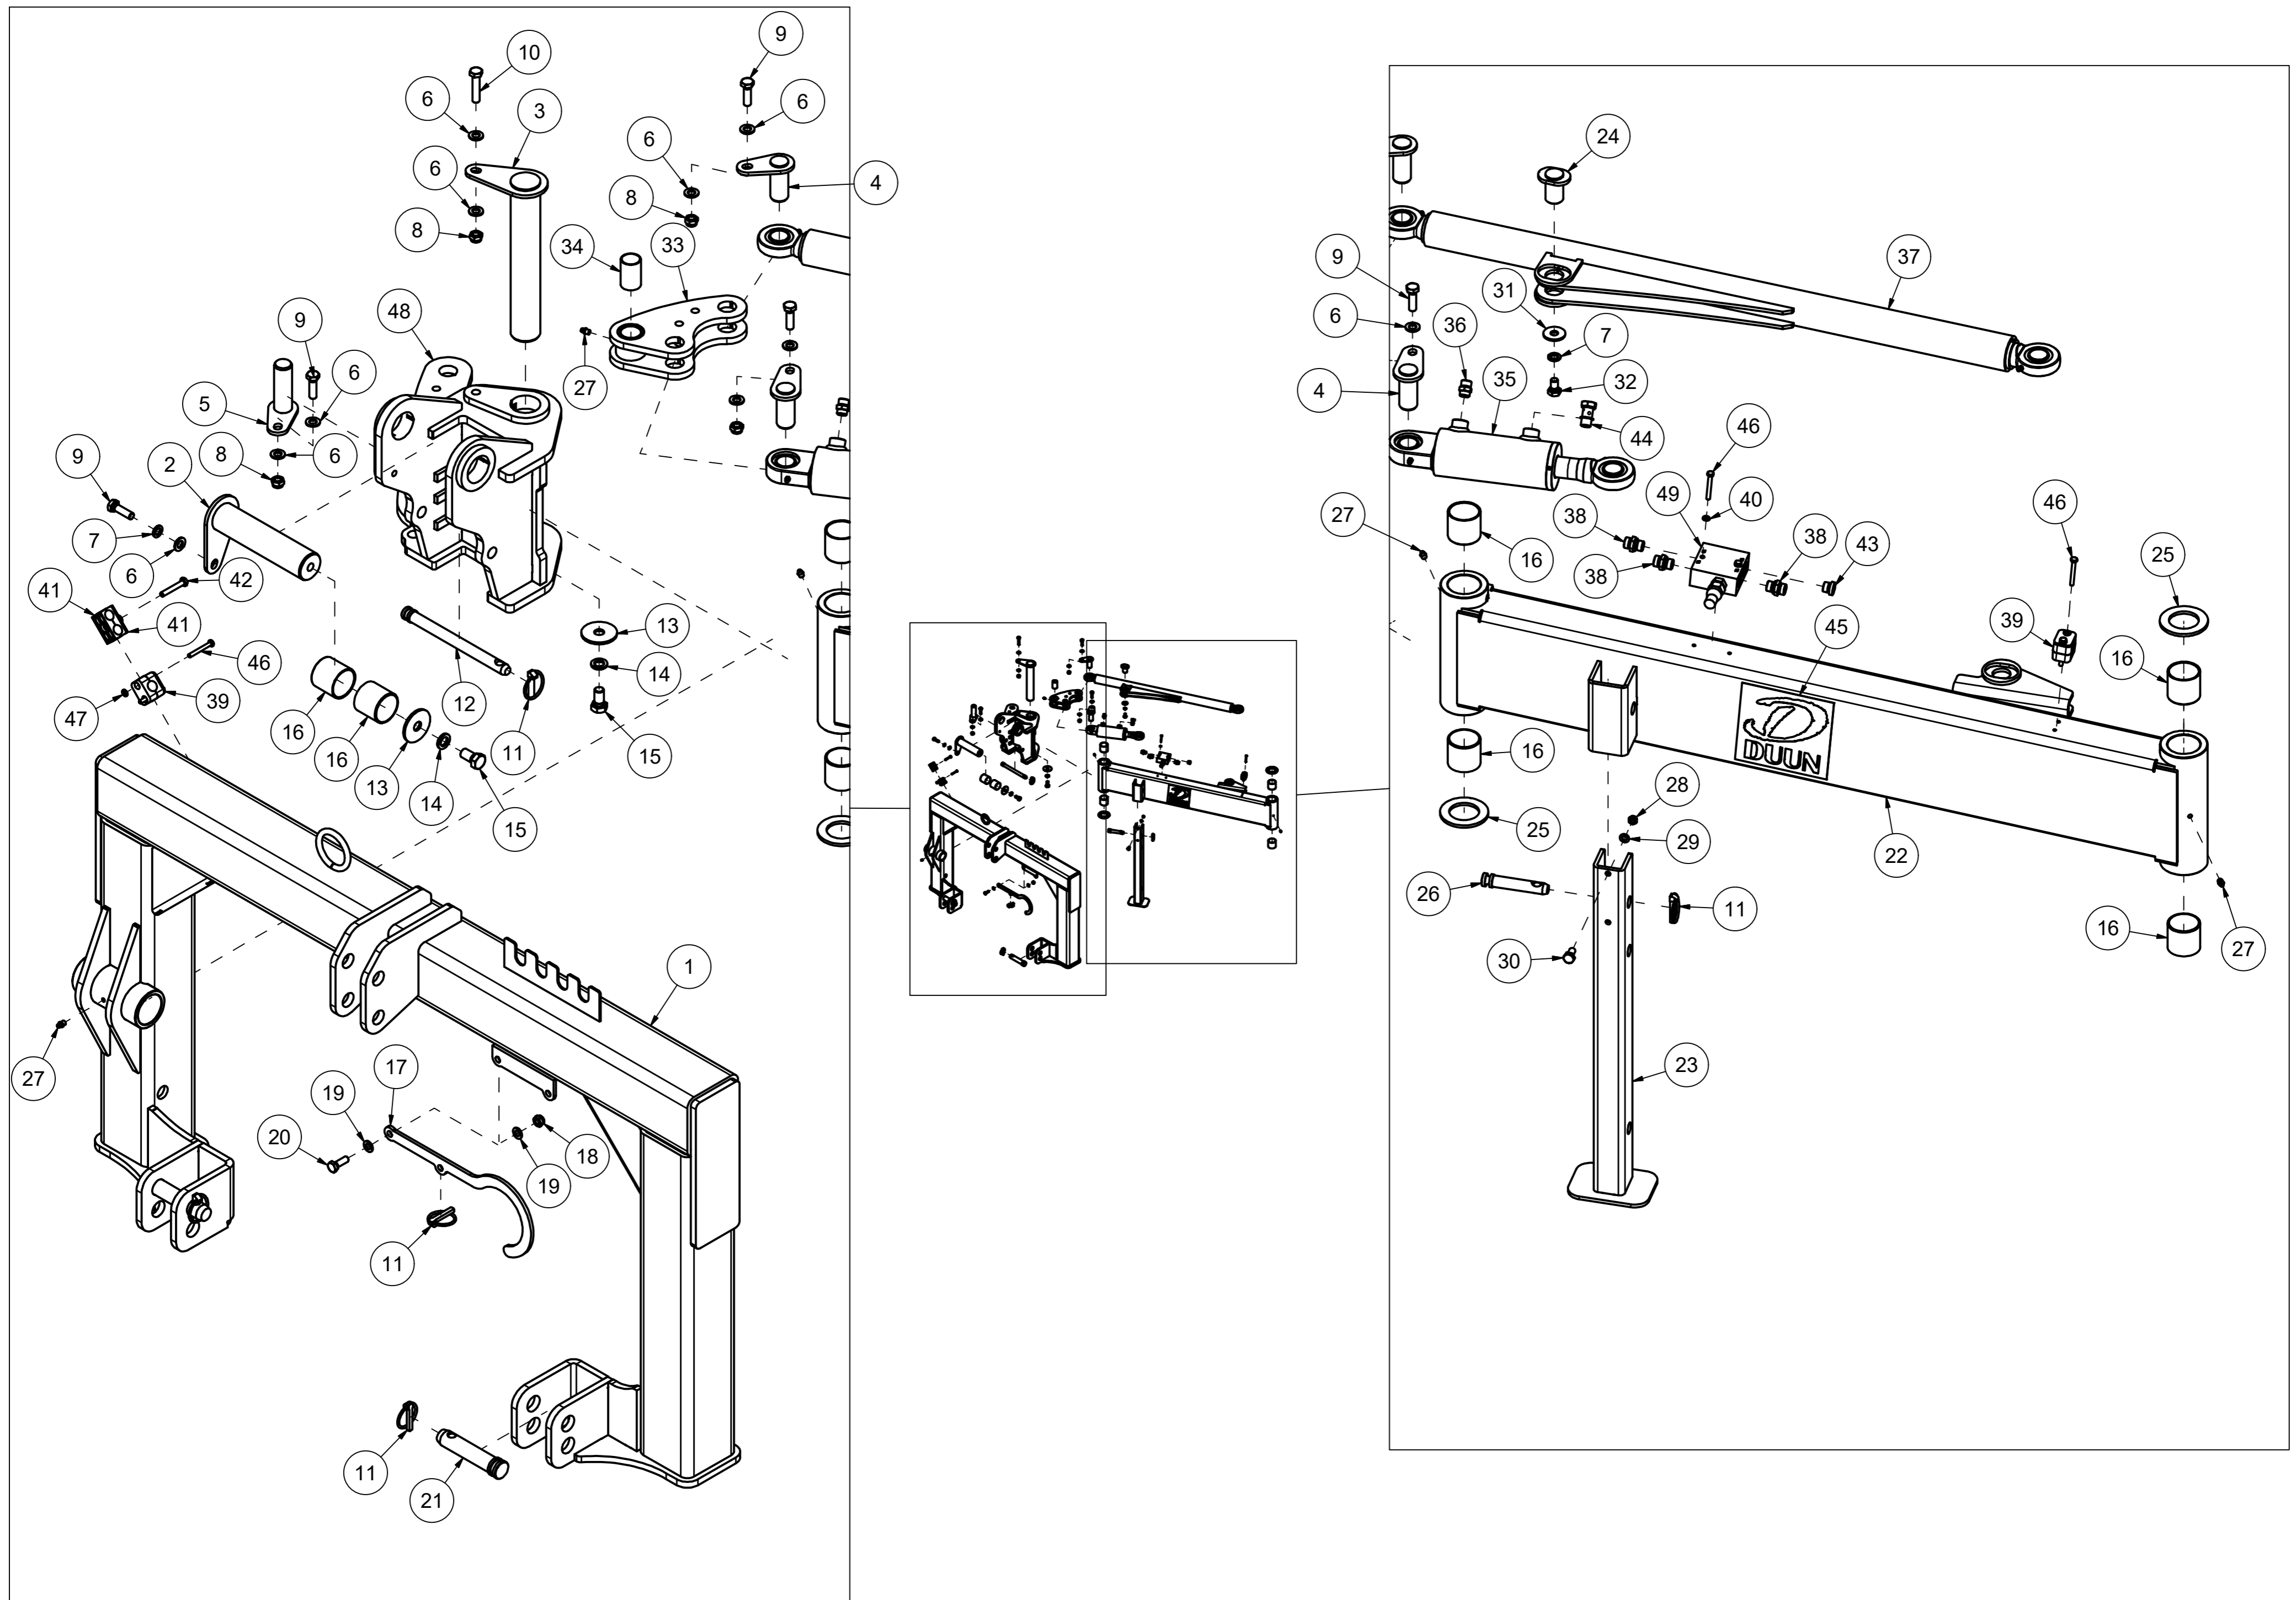

27218002 Tractor attachment

Pos	Qty	Article no	Designation
1	1	12720003	Tractor attachment
2	1	12720012	Bolt
3	1	12720010	Bolt
4	2	12720029	Bolt
5	1	12720044	Bolt
6	9	2531069	Washer M12 EIZn DIN 125
7	2	2534069	Spring washer M12 EIZn DIN 127
8	4	2483611	Locking nut M12 EIZn DIN 985
9	4	2422352	Hexagon screw M12x40 EIZn 8.8 DIN 933
10	1	2422358	Hexagon screw M12x55 EIZn 8.8 DIN 931
11	5	2556142	Linch pin Ø10x40
12	1	2526324	Top strut bolt cat. 1 Ø19x241
13	2	12352053	Washer Ø17/60x4
14	2	2534078	Spring washer M16 EIZn DIN 127
15	2	2422485	Hexagon screw M16x30 EIZn 8.8 DIN 933
16	6	2245250	Plastic bearing Ø50/55x50
17	1	12720054	Hook
18	1	2483610	Locking nut M10 EIZn DIN 985
19	2	2531060	Washer M10 EIZn DIN 125
20	1	2422299	Hexagon screw M10x30 EIZn 8.8 DIN 933
21	2	2551730	Drawbar bolt cat. 2 Ø28x95
22	1	12720040	Arm
23	1	12720034	Support leg
24	1	12720030	Bolt
25	2	12720055	Bronze washer
26	1	2526321	Top strut bolt cat. 1 Ø19x70
27	4	2478407	Grease nipple, Straight M8
28	1	2483609	Locking nut M8 EIZn DIN 985
29	2	2531047	Washer M8 EIZn DIN 125
30	1	2422295	Hexagon screw M10x20 EIZn 8.8 DIN 933
31	1	2533090	Body washer M12 EIZn DIN 9021
32	1	2422344	Hexagon screw M12x20 EIZn 8.8 DIN 933
33	1	12720039	Joint
34	1	2245230	Plastic bearing 30x34x52
35	1	2955378	Cylinder Ø70/35 SL60
36	1	2478412	Breather plug 3/8"
37	1	12720005	Parallel strut
38	3	2957749	Hexagon nipple GEK BSP 3/8" L12 ED
39	2	4251211	Hose holder Ø18x1
40	6	2534039	Spring washer M6 EIZn DIN 127
41	1	4251201	Hose holder
42	1	2422256	Hexagon screw M8x50 EIZn 8.8 DIN 931
43	1	2957410	Plug 3/8 w/Seal
44	1	2957851	Banjobolt 3/8"
45	1	2935150	Sticker Duun 160x160
46	6	2422217	Hexagon screw M6x50 EIZn 8.8 DIN 931
47	2	2531039	Washer M6 EIZn DIN 125
48	1	12720067	Fastening to arm
49	1	2955100	Safety valve
50	1	2534047	Spring washer M8 EIZn DIN 127