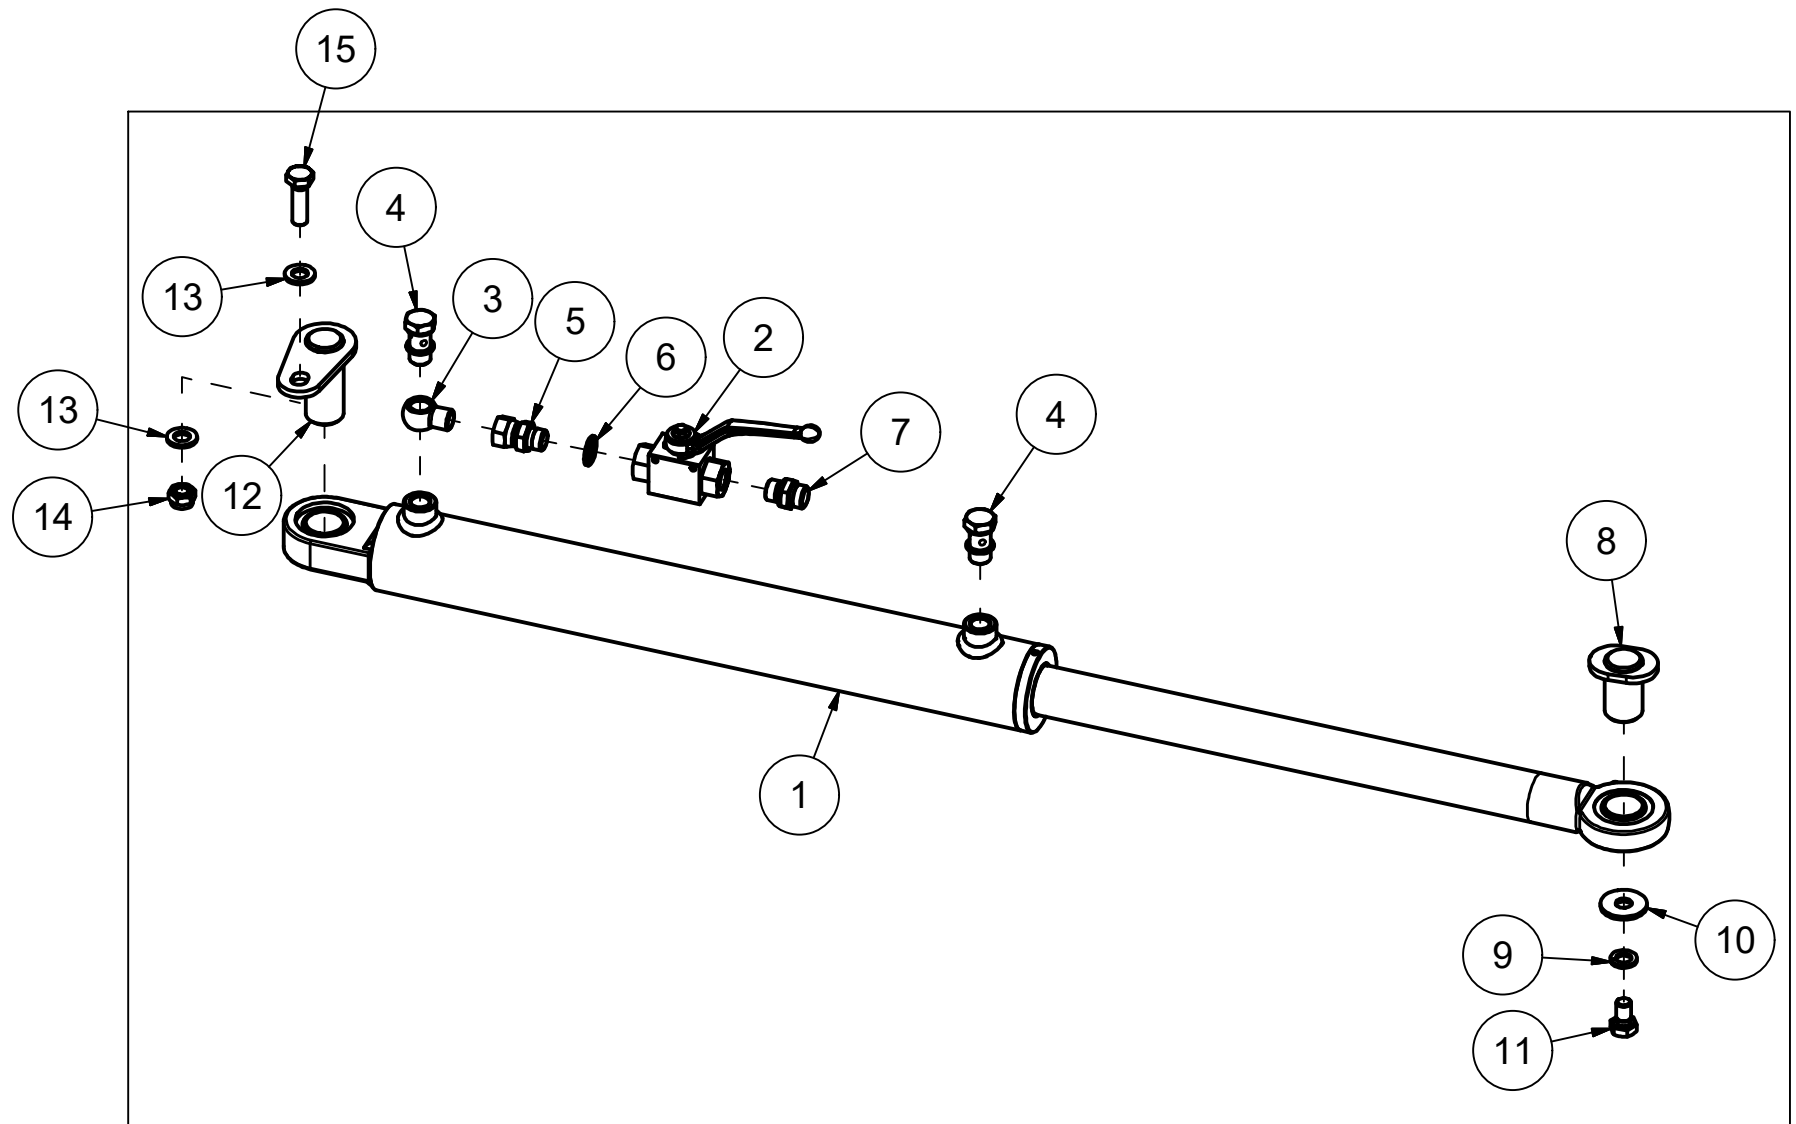

27218009 Driveline

Pos	Qty	Article no	Designation
1	1	12720018	Bracket
2	1	2965320	Bushing Ø40 TL3020
3	1	2965357	Pulley 236x4 SPB 3020
4	1	12720035	Bracket
5	1	2961136	Gearbox 1:3,08 90°
6	4	2344491	Locking screw M16x45 EIZn 8.8 DIN 603
7	8	2531078	Washer M16 EIZn DIN 125
8	4	2483613	Locking nut M16 EIZn DIN 985
9	6	2531072	Washer M14 EIZn DIN 125
10	6	2534072	Spring washer M14 EIZn DIN 127
11	4	2422398	Hexagon screw M14x40 EIZn 8.8 DIN 933
12	2	2483611	Locking nut M12 EIZn DIN 985
13	4	2531069	Washer M12 EIZn DIN 125
14	2	2422350	Hexagon screw M12x35 EIZn 8.8 DIN 933
15	1	2115164	Cotter 12x8 L63 St DIN 6885A
16	4	2481613	Hexagon nut M16 EIZn DIN 934
17	2	2425503	Hexagon screw M16x110 EIZn 8.8 DIN 933
18	1	12710027	Safety funnel
19	2	2534060	Spring washer M10 EIZn DIN 127
20	2	2531060	Washer M10 EIZn DIN 125
21	2	2422295	Hexagon screw M10x20 EIZn 8.8 DIN 933
22	1	1312379	Fixing plate for safety funne
23	1	2962152	Power transmission shaft wide angle (2x) 3/8" L1910
24	4	2965230	V-belt XPB L1600
25	2	2422396	Hexagon screw M14x35 EIZn 8.8 DIN 933

27218010 Counter knives

Pos	Qty	Article no	Designation
1	3	12712058	Knife
2	9	2422297	Hexagon screw M10x25 EIZn 8.8 DIN 933
3	9	2531060	Washer M10 EIZn DIN 125
4	9	2534060	Spring washer M10 EIZn DIN 127

27218011 Boom cylinder

Pos	Qty	Article no	Designation
1	1	2955376	Cylinder Ø60/40 SL420
2	1	2957604	Shut down valve 3/8"
3	1	2957850	Banjo 3/8"
4	2	2957851	Banjobolt 3/8"
5	1	2957742	Swivel nipple 3/8" - 3/8"
6	1	2957890	Hydraulic seal 3/8"
7	1	2957749	Hexagon nipple GEK BSP 3/8" L12 ED
8	1	12720030	Bolt
9	1	2534069	Spring washer M12 EIZn DIN 127
10	1	2533090	Body washer M12 EIZn DIN 9021
11	1	2422344	Hexagon screw M12x20 EIZn 8.8 DIN 933
12	1	12720029	Bolt
13	2	2531069	Washer M12 EIZn DIN 125
14	1	2483611	Locking nut M12 EIZn DIN 985
15	1	2422352	Hexagon screw M12x40 EIZn 8.8 DIN 933