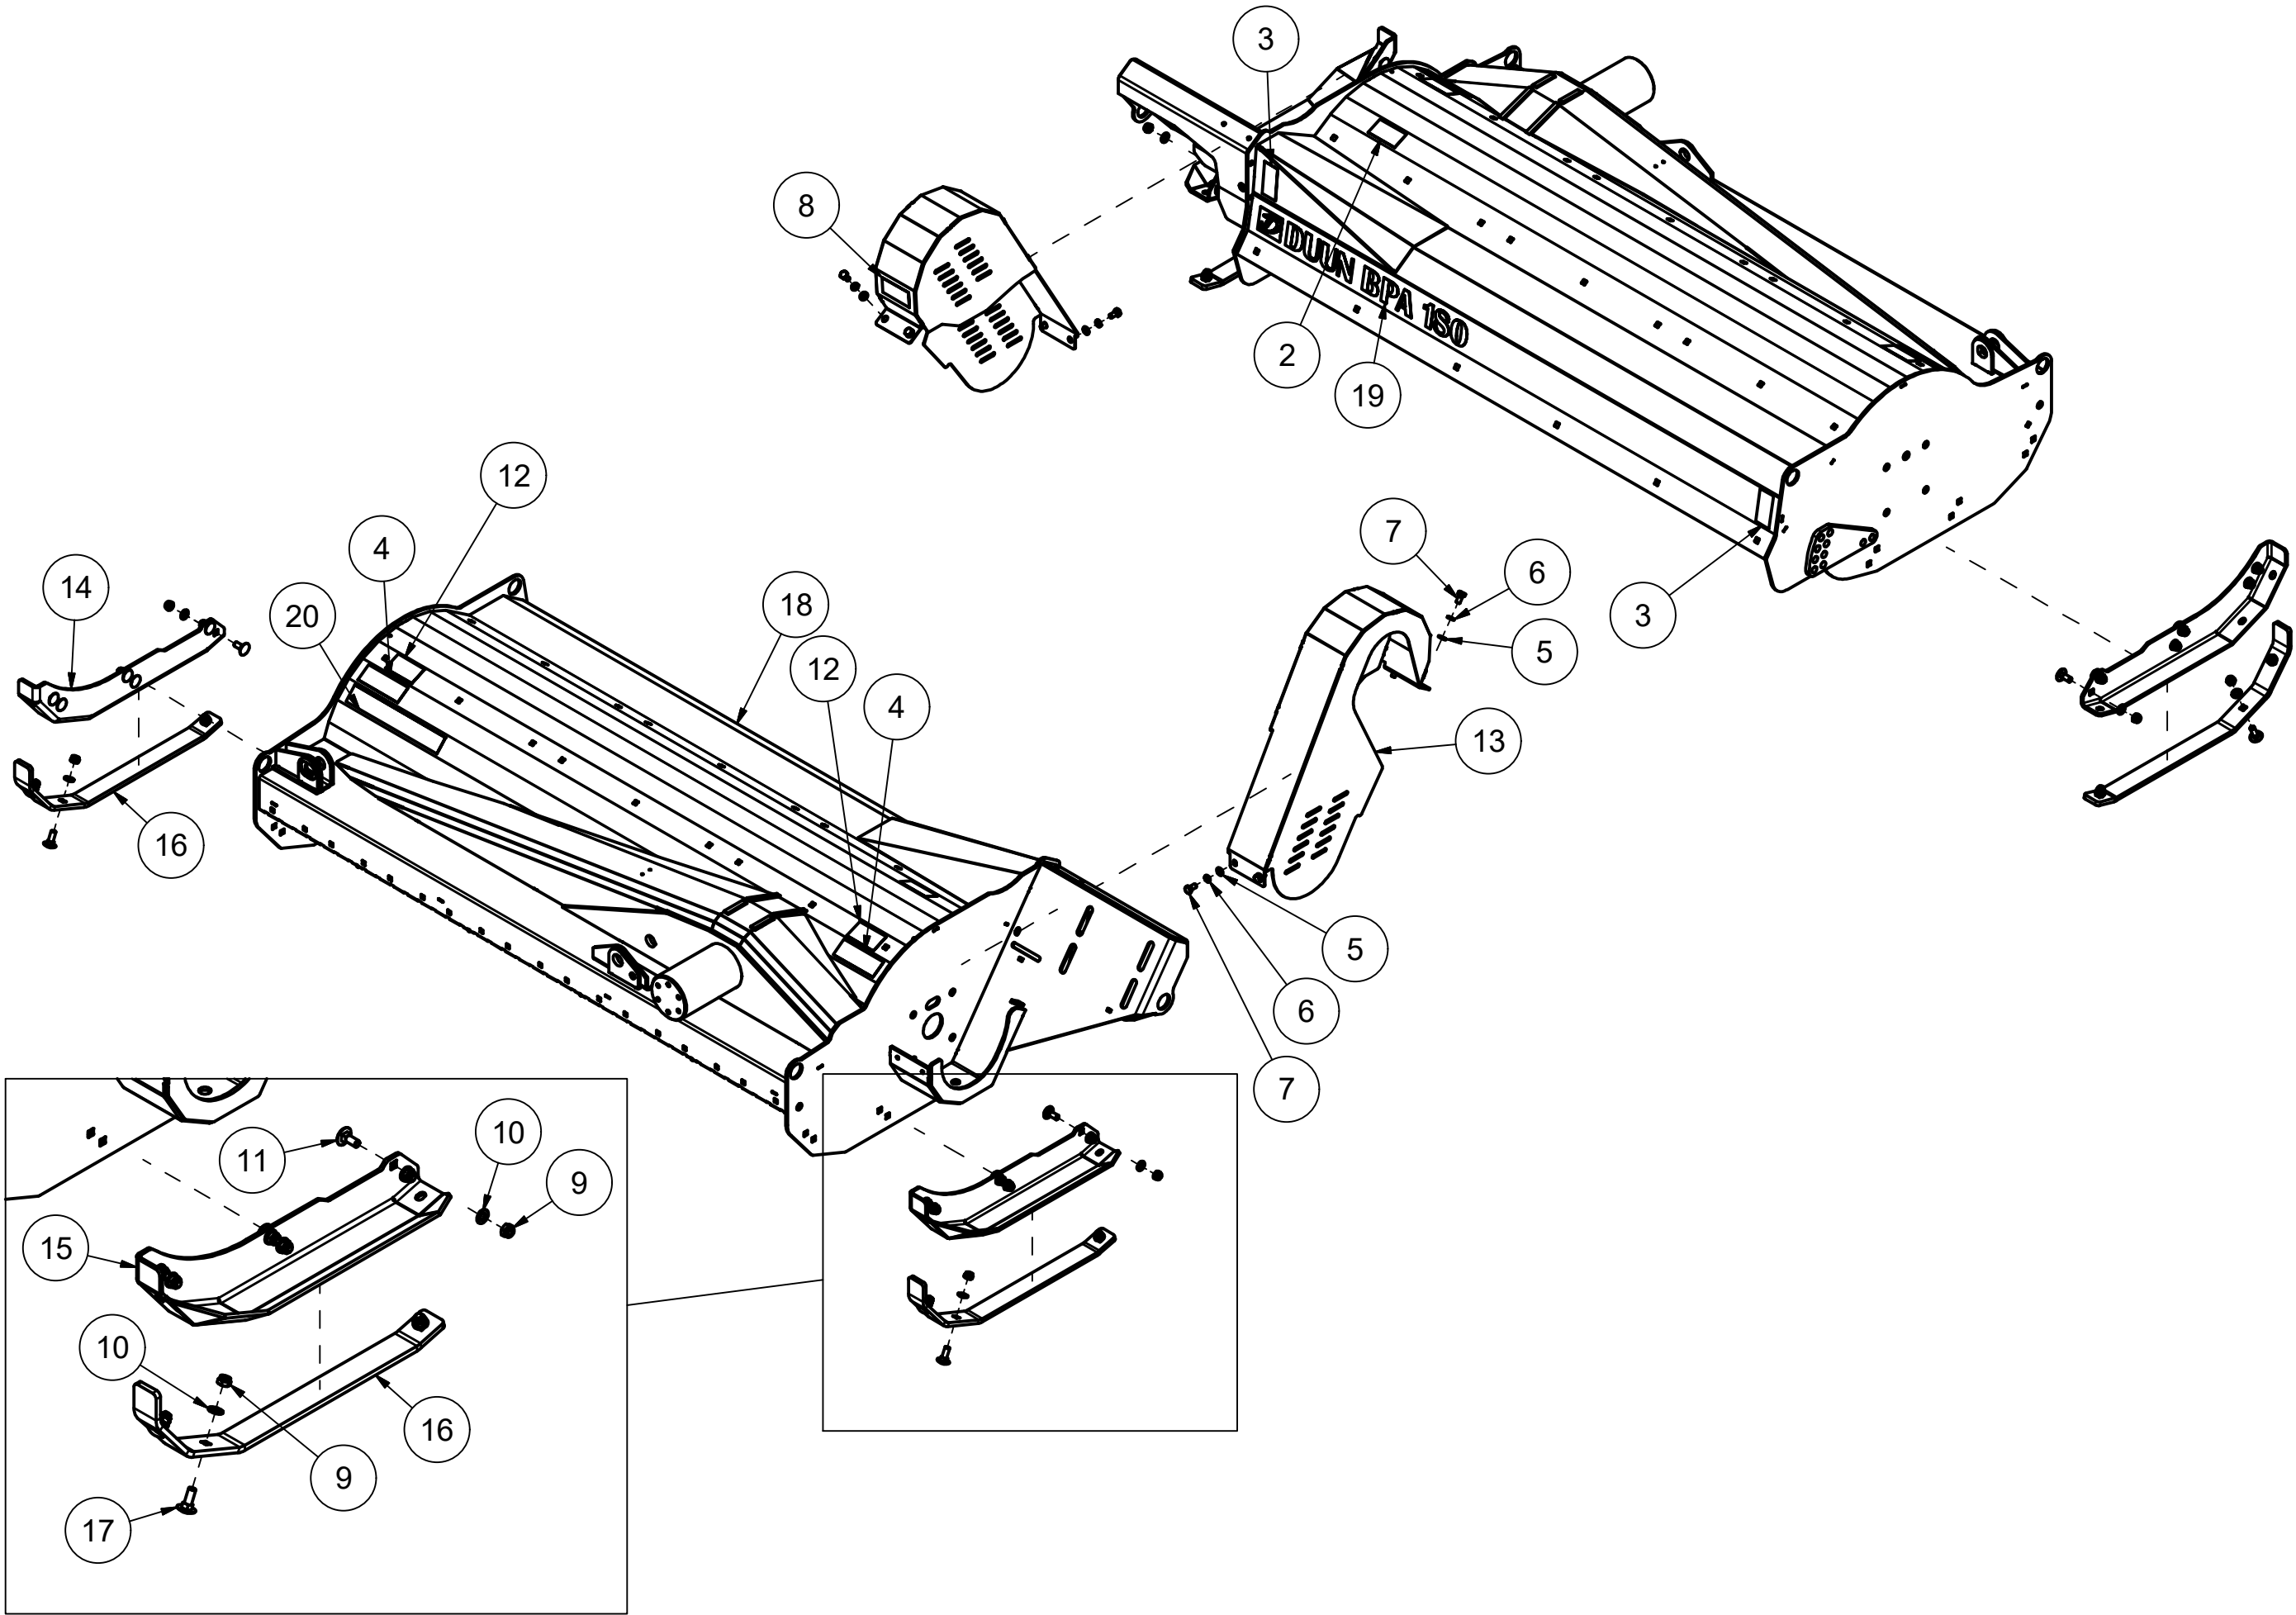

BPA180

Spare parts catalogue

Duun Industrier as
7630 Åsen, Norway
www.duun.no

27218001 Hull

Pos	Qty	Article no	Designation
1	1	2935063	Sticker 68x40 CE
2	1	2935185	Sticker 90x48 Crush hazard
3	2	2935186	Sticker 48x90 Hold avstand
4	2	2935188	Sticker 135x48 Cut hazard
5	4	2531060	Washer M10 EIZn DIN 125
6	4	2534060	Spring washer M10 EIZn DIN 127
7	4	2422295	Hexagon screw M10x20 EIZn 8.8 DIN 933
8	1	2935189	Sticker 90x48 Belt tightening
9	18	2483611	Locking nut M12 EIZn DIN 985
10	18	2531069	Washer M12 EIZn DIN 125
11	12	2344348	Locking screw M12x30 EIZn 8.8 DIN 603
12	2	2935088	Sticker 90x48 Crushing hand hazard
13	1	12720021	Cover
14	1	12720063	Side bracket
15	1	12720065	Side bracket
16	2	12720064	Wear steel
17	6	2344350	Locking screw M12x35 EIZn 8.8 DIN 603
18	1	12721001	Hull BPA180
19	1	2935178	Sticker BPA180
20	1	2935121	Sticker 45x309 Mulcher